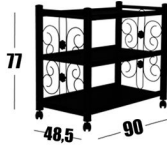

**RSGB 999
(CREAM)**