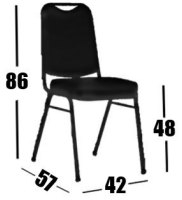

KS 818 NK

Width : 39
Depth : 39

KS 818 NK CB

KS 818 NK WJ

KS 818 PC

KS 616 NK

KS 808 NK

Banquet Chair

KS 717 TX WJ

KS 717 GL WJ

Width : 39,5
Depth : 39,5

KS 717 TX

KS 707 TX

KS 817 TX

KS 717 GL

KS 707 GL