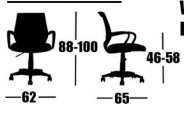

SF 03

SF 05 KD

SF 06 KD

SF 07 KD

Mesh & L-Series Chair

MM 708

Width : 52,5
Depth : 50

MH 709

Width : 52,5
Depth : 50

MM 808

Width : 49
Depth : 52

MH 809

Width : 49
Depth : 52

S 500 LS

Width : 48
Depth : 48

H 501 LS