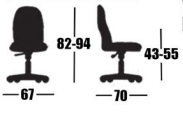

SF 03

SF 05 KD

SF 06 KD

SF 07 KD

Mesh & L-Series Chair

MM 708

Width : 52,5
Depth : 50

MH 709

Width : 52,5
Depth : 50

MM 808

Width : 49
Depth : 52

MH 809

Width : 49
Depth : 52

S 500 LS

Width : 48
Depth : 48

H 501 LS

Width : 48
Depth : 48

B 310 NK

 Width : 38
 Depth : 38

B 310 PC

 Width : 38
 Depth : 38

B 500 PC

 Width : 46
 Depth : 43

SL 500 PC