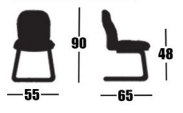

SF 03

SF 05 KD

SF 06 KD

SF 07 KD

Mesh & L-Series Chair

MM 708

Width : 52,5
Depth : 50

MH 709

Width : 52,5
Depth : 50

MM 808

Width : 49
Depth : 52

MH 809

Width : 49
Depth : 52

S 500 LS

Width : 48
Depth : 48

H 501 LS

Width : 48
Depth : 48

B 310 NK

 Width : 38
 Depth : 38

B 310 PC

 Width : 38
 Depth : 38

B 500 PC

 Width : 46
 Depth : 43

SL 500 PC